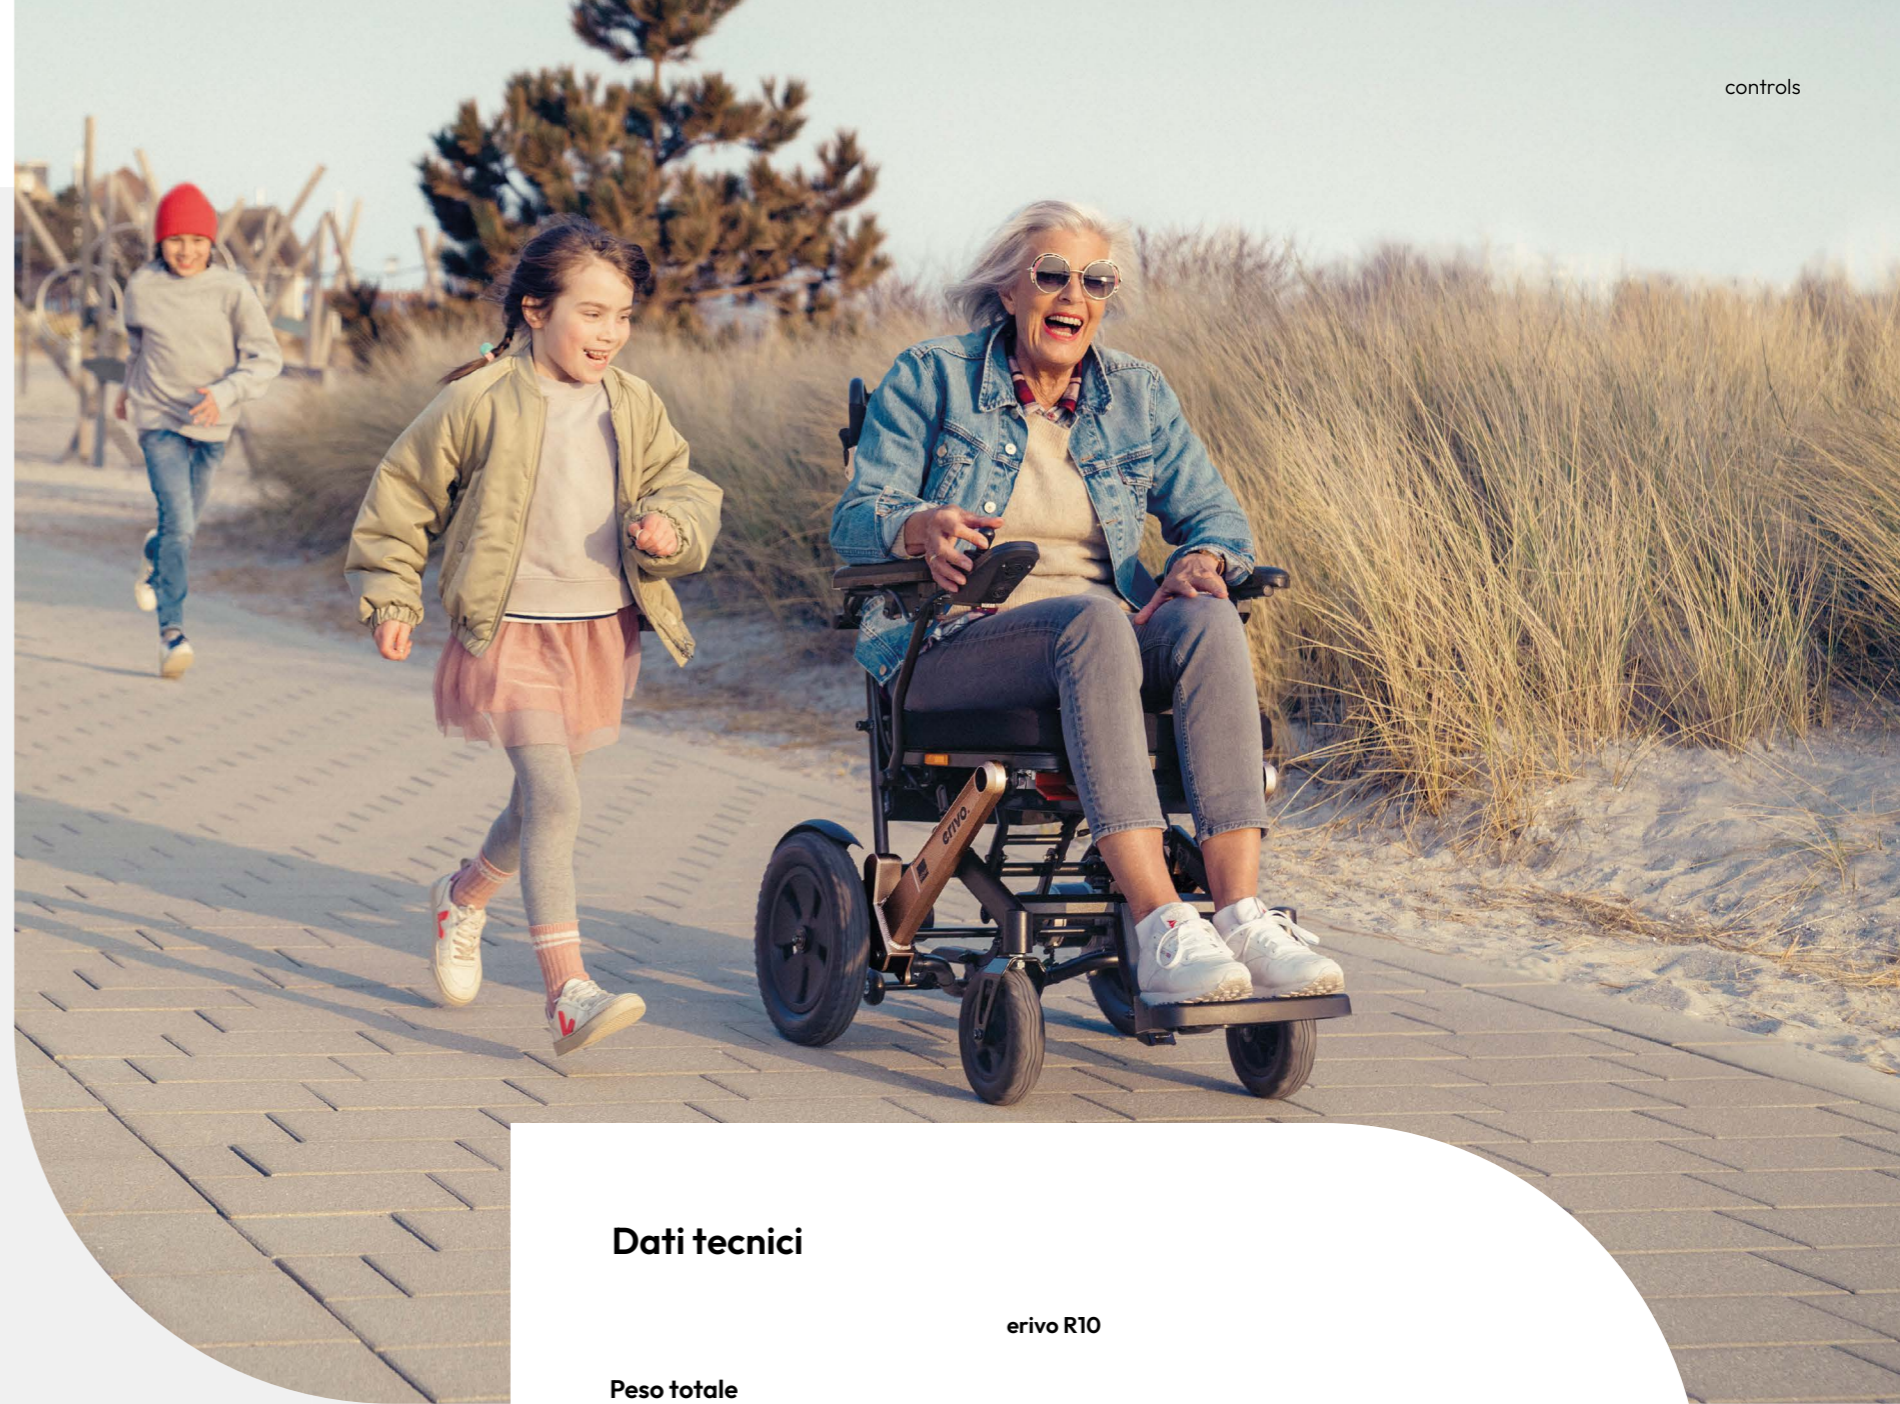

Indoor

Outdoor

COMANDO

Muoviti facile.

erivo si accende e si spegne con un semplice tocco. Il comando intuitivo permette una guida facile e precisa adatta a tutte le situazioni. La velocità può essere regolata in continuo.

erivo è a suo agio anche in spazi ristretti, quindi è adatta sia all'uso interno che all'esterno

Dati tecnici

erivo R10

Peso totale

Peso di trasporto senza batteria	29 kg
Peso massimo utente	150 kg

Batteria

Peso batteria	2,4 kg
Caricabatteria	2 A / IP54
Tempo di carica	circa 6 ore con batteria in sede o staccata

Dimensioni

Aperta	61x104x104 cm (l x p x h)
Chiusa	61x53x79 cm (l x p x h)
Seduta	larghezza seduta 45 cm/profondità 47 cm/altezza schienale 45 cm

Stato di carica e
selettore di velocità

Pulsante on/off

Joystick intuitivo

Claxon