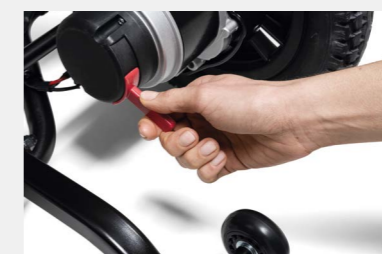

Sgancio rapido
Passa con facilità dalla modalità di guida a quella manuale con un semplice gesto.