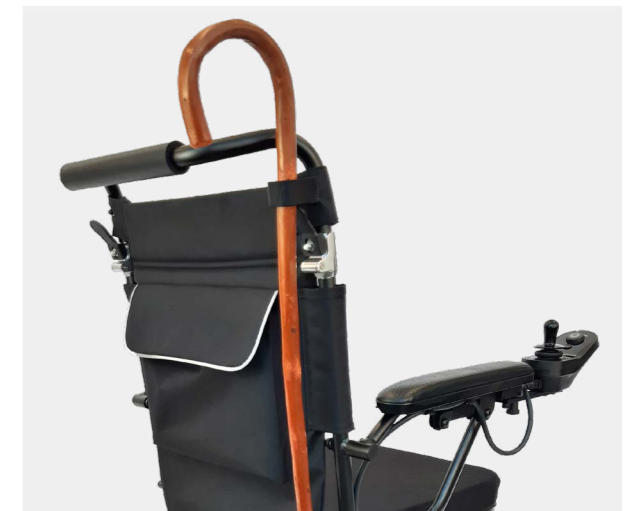

*In conformità con la ISO 7176 la portata dipende dal terreno, dalla velocità, dal peso dell'utente e dalla temperatura